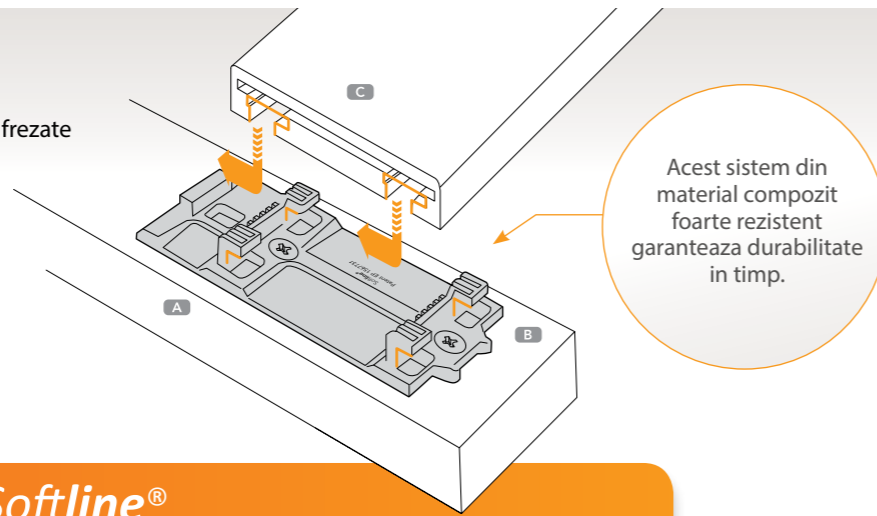

RO 03/2016 Non contractual document

INVIZIBIL. INCASABIL. IMPUTREZIBIL.

Softline[®], UN SISTEM REVOLUTIONAR DE PARDOSELI EXTERIOARE DIN LEMN PENTRU GRADINA SI ZONE DE PISCINA CU PRINDERE ASCUNSA.

PRINDEREA. INVIZIBILA. INCASABILA.

Prinderea **Softline**® consta intr-un sistem revolutionar ce permite montarea lamelelor cu suruburi aparent invizibile, ce favorizeaza atat rezistenta structurii (nu vor mai exista puncte slabe in lamela), cat si aspectul estetic omogen.

- A Suport
- B Clips
- C Lamele frezate

Acest sistem din material compozit foarte rezistent garanteaza durabilitate in timp.

AVANTAJELE SISTEMULUI **Softline**®

- > Permite prinderea ascunsa pe suport. Scurteaza timpul de montare.
- > Material compozit cu o mare rezistenta mecanica ce garanteaza un sistem de inalta calitate. Permite imbinarea perfecta intre lamele.
- > Flexibilitate in comprimare si/sau dilatare, permitand re-pozitionarea lamelei (spre deosebire de otel). Se evita curbarea lamelelor.
- > Nu mai este necesara pre-gaurirea si fortarea lamelei in procesul de prindere. Asigura libera circulatie a aerului.
- > Permite miscarea laterala intre placi fara a deteriora lemnul. Evidentiaza aspectul uniform datorita unui cadru din lemn montat cu suruburi invizibile.
- > Permite izolarea lamelelor de suport. Permite instalarea verticala (fatade, garduri etc).
- > Ofero o garantie de durabilitate in timp. Posibilitatea de a scoate si a inlocui lamelele.