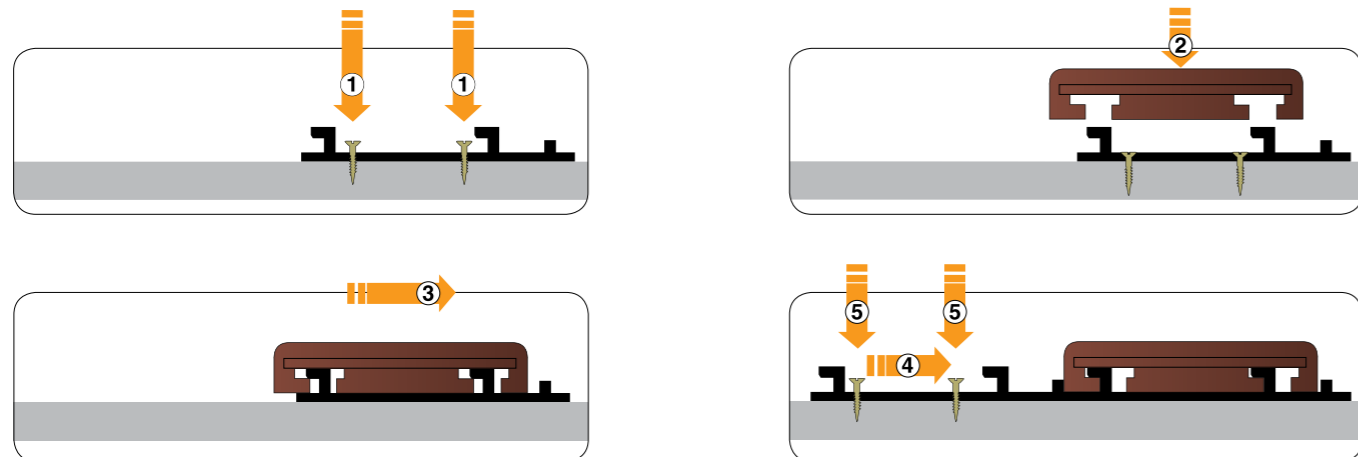

Prinderea **Softline**® consta intr-un sistem revolutionar ce permite montarea lamelelor cu suruburi aparent invizibile, ce favorizeaza atat rezistenta structurii (nu vor mai exista puncte slabe in lamela), cat si aspectul estetic omogen.

- A Suport
- B Clips
- C Lamele frezate

Acest sistem din material compozit foarte rezistent garanteaza durabilitate in timp.

AVANTAJELE SISTEMULUI **Softline**®

- > Permite prinderea ascunsa pe suport. Scurteaza timpul de montare.
- > Material compozit cu o mare rezistenta mecanica ce garanteaza un sistem de inalta calitate. Permite imbinarea perfecta intre lamele.
- > Flexibilitate in comprimare si/sau dilatare, permitand re-pozitionarea lamelei (spre deosebire de otel). Se evita curbarea lamelelor.
- > Nu mai este necesara pre-gaurirea si fortarea lamelei in procesul de prindere. Asigura libera circulatie a aerului.
- > Permite miscarea laterala intre placi fara a deteriora lemnul. Evidentiaza aspectul uniform datorita unui cadru din lemn montat cu suruburi invizibile.
- > Permite izolarea lamelelor de suport. Permite instalarea verticala (fatade, garduri etc).
- > Ofero o garantie de durabilitate in timp. Posibilitatea de a scoate si a inlocui lamelele.

Sistemul de montaj **Softline**® permite libera circulatie a aerului si miscarea dintre lamele fara deteriorarea lemnului.

Pentru a asigura asamblarea perfecta cu sistemul **Softline**®, am frezat capetele lamelelor cu o masinarie special creata pentru acest scop, in atelierul nostru.

PROFILUL LEMNULUI ESTE OFERIT INTR-O SINGURA DIMENSIUNE

20 x 100 x 2400/2000 mm (lungime standard)
20 x 96 x 2400/2000 mm pentru Teak, si poate fi montat cu sistemul de prindere ascunsa **Softline**®

FEDER DIN MATERIAL COMPOZIT