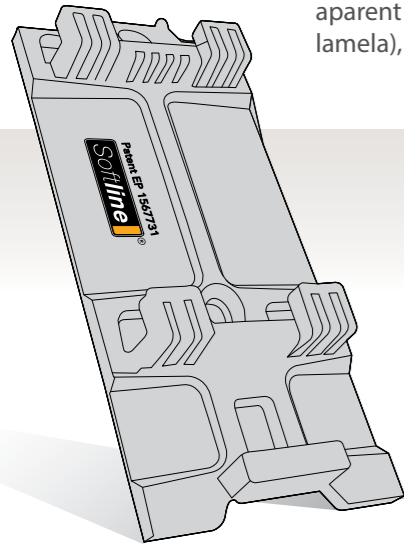

RO 03/2016 Non contractual document

INVIZIBIL. INCASABIL. IMPUTREZIBIL.

Softline[®], UN SISTEM REVOLUTIONAR DE PARDOSELI EXTERIOARE DIN LEMN PENTRU GRADINA SI ZONE DE PISCINA CU PRINDERE ASCUNSA.

PRINDEREA. INVIZIBILA. INCASABILA.

Prinderea **Softline**® consta intr-un sistem revolutionar ce permite montarea lamelelor cu suruburi aparent invizibile, ce favorizeaza atat rezistenta structurii (nu vor mai exista puncte slabe in lamela), cat si aspectul estetic omogen.

- A Suport
- B Clips
- C Lamele frezate

Acest sistem din material compozit foarte rezistent garanteaza durabilitate in timp.

AVANTAJELE SISTEMULUI **Softline**®

- > Permite prinderea ascunsa pe suport. Scurteaza timpul de montare.
- > Material compozit cu o mare rezistenta mecanica ce garanteaza un sistem de inalta calitate. Permite imbinarea perfecta intre lamele.
- > Flexibilitate in comprimare si/sau dilatare, permitand re-pozitionarea lamelei (spre deosebire de otel). Se evita curbarea lamelelor.
- > Nu mai este necesara pre-gaurirea si fortarea lamelei in procesul de prindere. Asigura libera circulatie a aerului.
- > Permite miscarea laterala intre placi fara a deteriora lemnul. Evidentiaza aspectul uniform datorita unui cadru din lemn montat cu suruburi invizibile.
- > Permite izolarea lamelelor de suport. Permite instalarea verticala (fatade, garduri etc).
- > Ofero o garantie de durabilitate in timp. Posibilitatea de a scoate si a inlocui lamelele.